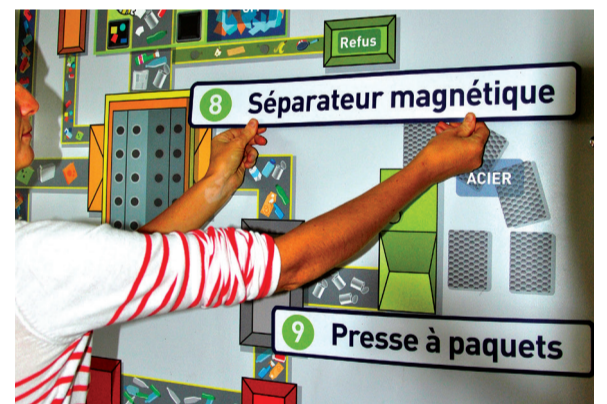

**SAMEDI
17 JUIN**

PORTES OUVERTES CENTRE DE TRI DE FIRMINY

Venez découvrir
ce que deviennent
vos déchets
recyclables.

Les collaborateurs du site
vous proposent de découvrir
le fonctionnement du centre
à travers une **visite guidée**
et des **ateliers pédagogiques**.

Infos visite

- Parcours d'1h (de 9h jusqu'à 16h)
- Départ toutes les 30 minutes
- Animations pour toute la famille
- Visite adaptée à partir de 6 ans

**RÉSERVATION
OBLIGATOIRE :**
04 77 40 57 11
jpo.suez@gmail.com