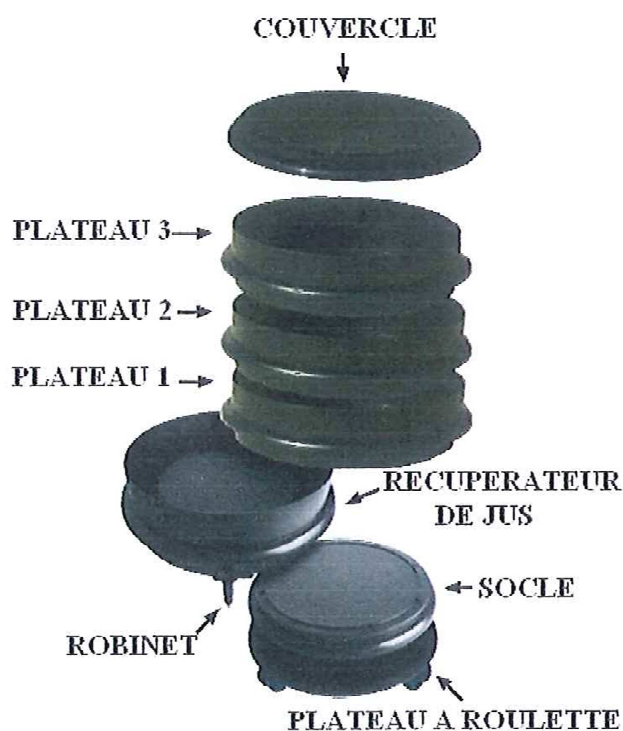

# LONBRICOMPOSTEUR

Le **WormBox® 3 plateaux** présenté dans ce mémoire convient à une famille de 3 à 5 personnes. Sa capacité peut être modifiée et adaptée à des foyers de 1 à 2 personnes ou 4 à 6 personnes en enlevant ou rajoutant un plateau à la solution de base.

Développé, mis au point et fabriqué en France, le WormBox® présente un certain nombre d'avancées significatives. Notre expérience unique nous permet aujourd'hui de proposer au SYMPTTOM le produit d'une synthèse de ce qui se fait de mieux en matière de lombricompostage domestique.

## 2.1) CAPACITES ET DIMENSIONS :

### WormBox® 3 plateaux :

- Diamètre : 470mm
- Hauteur à vide : 470mm.
- Hauteur maxi en exploitation : 535mm.
- Contenance utile : 48 litres (16 l/plateau)
- Poids : 6.5kg